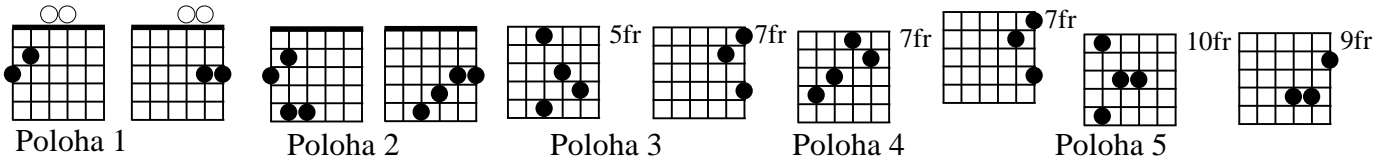

Rozklady akordů v polohách, stupnice

G dur kvintakord

6

TAB

3 2 0 0-3 3 | 3 2-5 5 4 3 3 | 5-9 7 8 7 10 | 10 9 7 8 7-10 | 10-14 12 12 10

1 3 5 1 3 5 1 | 1 3 5 1 3 5 1 | 1 3 5 1 3 5 | 1 3 5 1 3 5 | 1 3 5 1 3 5

G maj Poloha 1

TAB

3 2 0-4 0 0-3 2 3 | 3 2 5 4 5 4 3 2 3 | 5 9 7 7 8 7 10

1 3 5 7 1 3 5 7 1 | 1 3 5 7 1 3 5 7 1 | 1 3 5 7 1 3 5

G jónská stupnice (dur)

TAB

3 0-2-3 0-2-4 0-2 0-1-3 0-2 3 | 3 5 2 3-5 2-4 5 2-4-5 3-5 2 3 | 5-7-9 5-7-9 7 8-10 7-8-10

G aiolská stupnice (moll)

TAB

0-1-3 0-1-3 | 1-3-4 1 3 | 2-3-5 2-3-5 3-4-6 3 | 5-7-8 5-7-8 6 8 5-6-8

3 0-1-3 0-1-3 0-2-3 | 3 5 6 3 5 6 3 5 2-3-5 3-4-6 3 | 5-7-8 5-7-8 6 8 5-6-8

1 2 3b 4 5 6b 7b 1 2 3b 4 5 6b 7b 1 | 3 5 6 3 5 6 3 5 2-3-5 3-4-6 3 | 5-7-8 5-7-8 6 8 5-6-8